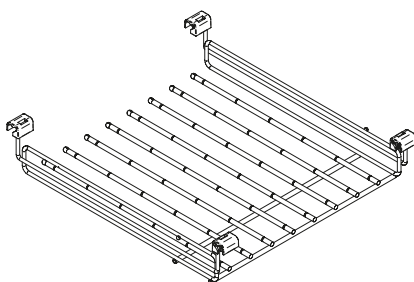

Elite trousers holder

Portapantaloni Elite

Appendiabiti | Clothes hangers

Cat. code

APP46AL

APP
46

Nome Name
Misura Dimension

Instruction sheet

4004105201MKT

Finish

C | VG

Cromo
Chrome-plated
Verniciato grigio
Light grey

Materials

Metallo Metal
Plastica Plastic

Load capacity Kg

Portata totale
Total capacity

Description

Portapantaloni estraibile in filo predisposto per l'inserimento su telaio.

Pull-out wire trousers holder suitable for frame.

Dimensions

Cat. code	Cabinet size (cm)	Width (mm)	Depth (mm)	Height (mm)
APP46AL	—	455	510	103
APP72AL	—	719	510	103