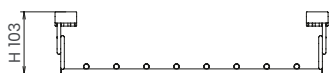

Elite trousers holder

Portapantaloni Elite

Appendiabiti | Clothes hangers