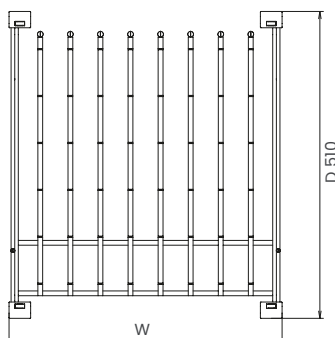

Elite trousers holder

Portapantaloni Elite

Appendiabiti | Clothes hangers

Cat. code

APP46AL

APP
46

Nome Name
Misura Dimension

Instruction sheet

4004105201MKT

Finish

C | VG

Cromo
Chrome-plated
Verniciato grigio
Light grey

Materials

Metallo Metal
Plastica Plastic

Load capacity Kg

Portata totale
Total capacity

Description

Portapantaloni estraibile in filo predisposto per l'inserimento su telaio.

Pull-out wire trousers holder suitable for frame.

Dimensions

Cat. code	Cabinet size (cm)	Width (mm)	Depth (mm)	Height (mm)
APP46AL	—	455	510	103
APP72AL	—	719	510	103

Packaging

Cat. code	Size (cm)	Weight (kg)	Size (mm)	Pieces
APP46AL			1200 x 800	ND*
APP72AL			1200 x 800	ND*

Pallet configuration

Size (mm)	Pieces
1200 x 800	ND*
1200 x 800	ND*

Maintenance

Inquadrate il codice QR per scoprire il modo corretto di smaltire l'imballaggio e la corretta manutenzione del prodotto.