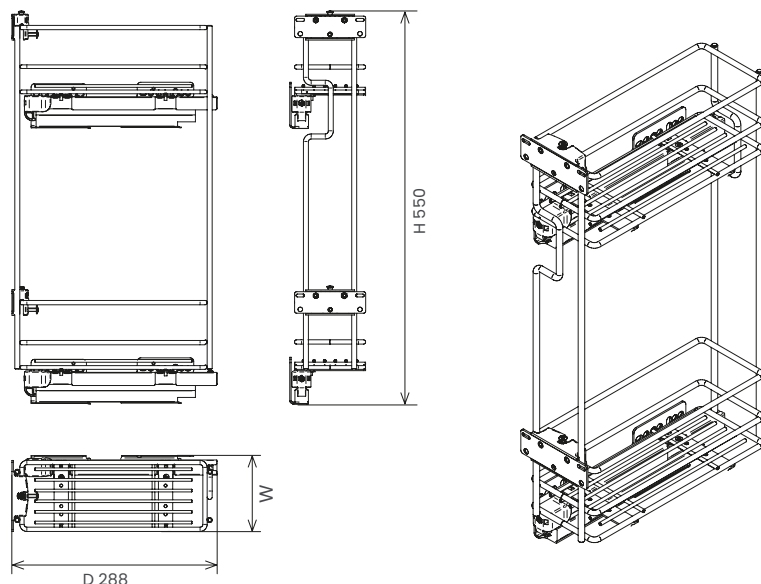

Wire 2-tier side-mounted upper pull-out unit

Estraibile laterale pensile a 2 ripiani Wire

Estraibili | Pull-out units

Cat. code

EPQGM152SXPRP

EPQ	Nome Name
GM	Guida Slide
15	Modulo Cabinet size
2	Ripiani Tiers
SX	Verso Direction
PRP	Piastrina regolabile Adjustable plate

Instruction sheet

4004116470MKT

Finish

C
Cromo
Chrome-plated

Materials

Metallo Metal
Plastica Plastic

Description

Estraibile laterale pensile a 2 ripiani in filo con guide ad estrazione totale e rientro ammortizzato, aggancio rapido e fissaggio a scatto. Kit staffe per regolazione tridimensionale dell'anta incluso. Disponibile solo la versione sinistra.

2-tier wire side-mounted upper pull-out unit. Total extension slides with dampened soft-closing system and easy snap fastening. Kit of three-way-adjustable door brackets is included. Left side version only.

Dimensions

Cat. code	Cabinet size (cm)	Width (mm)	Depth (mm)	Height (mm)
EPQGM152SXPRP	15	107	288	550
EPQGM202SXPRP	20	157	288	550

Packaging

Cat. code	Size (cm)	Weight (kg)	Size (mm)	Pieces
EPQGM152SXPRP	60 x 29,7 x 14,4	3,9	1200 x 800	64
EPQGM202SXPRP	ND*	ND*	1200 x 800	ND*