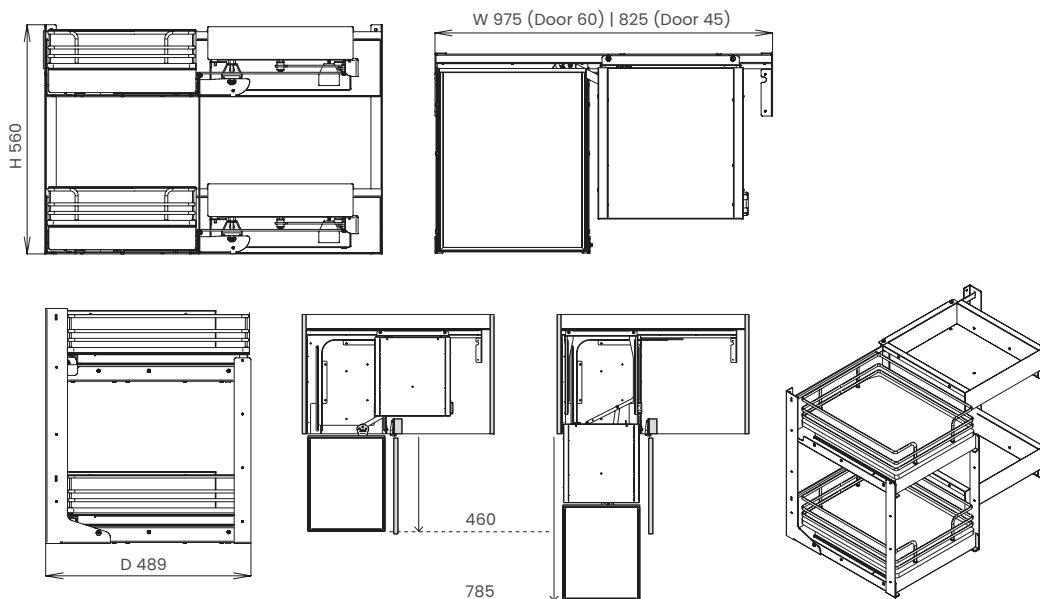

Galaxy Fly Box

Fly Box Galaxy

Meccanismi angolari | Corner mechanisms

Cat. code

Mechanism
FLYBST452

FLYB Nome Name
ST **Struttura** Structure
452 **Modulo** Cabinet size

Shelves
FLYB45OM

FLYB Nome Name
45 **Modulo** Cabinet size
OM **Bordo in ovalina –**
fondo in melamina
Elliptical edge –
melamine bottom

Instruction sheet

Mechanism 45
4004110224MKT

Shelves 45
4004110222MKT

Mechanism 60
4004110233MKT

Shelves 60
4004110229MKT

Description

Meccanismo Fly Box per base angolo con anta da 45-50-60 cm. Predisposto per 2 ripiani. Kit rientro ammortizzato incluso e premontato. Reversibile. Kit composto da 2 ripiani estraibili per meccanismi Fly Box base. Ringhierina di contenimento in filo ellittico da 10x4 mm, fondo e bordo in melamina. Reversibili.

Fly Box base corner mechanism for 45-50-60 cm cabinet door and designed for 2 shelves. Dampened soft-closing kit included and pre-assembled. Reversible. Kit consisting of 2 pull-out shelves for Fly Box base mechanism. Elliptical wire 10x4 mm and melamine bottom. Reversible.