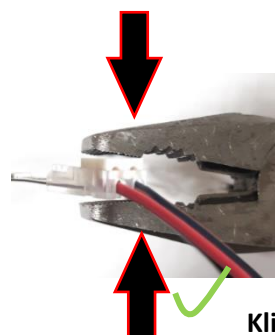

378297 Rýchlospojka LED pásik 8 mm / kábel
 388184 Rýchlospojka LED pásik 10 mm / kábel

- Preveďte kábel malým otvorom a spojte s LED pásikom
- Bez spájkovania
- Bez odizolovania
- Verzia pre LED pásik 8 mm umožňuje inštaláciu do bežných profilov napr. Surface, Corner, Groove

max. 5 A
 kábel 20 AWG
 priemer kábla 0,5 mm²

Klik!

378296 Rýchlospojka 2 LED pásikov 8 mm zacvakávacia
 388183 Rýchlospojka 2 LED pásikov 10 mm zacvakávacia

- Spojte dva LED pásiky
- Bez spájkovania
- Bez odizolovania
- Verzia pre LED pásiky 8 mm umožňuje inštaláciu do bežných profilov napr. Surface, Corner, Groove