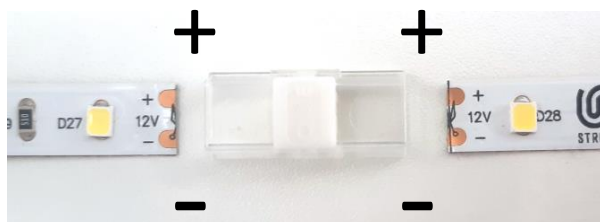

378297 Rýchlospojka LED pásik 8 mm / kábel
388184 Rýchlospojka LED pásik 10 mm / kábel

- Preveďte kábel malým otvorom a spojte s LED pásikom
- Bez spájkovania
- Bez odizolovania
- Verzia pre LED pásik 8 mm umožňuje inštaláciu do bežných profilov napr. Surface, Corner, Groove

max. 5 A
kábel 20 AWG
priemer kábla 0,5 mm²

Klik!

378296 Rýchlospojka 2 LED pásikov 8 mm zacvakávacia
388183 Rýchlospojka 2 LED pásikov 10 mm zacvakávacia

- Spojte dva LED pásiky
- Bez spájkovania
- Bez odizolovania
- Verzia pre LED pásiky 8 mm umožňuje inštaláciu do bežných profilov napr. Surface, Corner, Groove

max. 5 A

Klik!