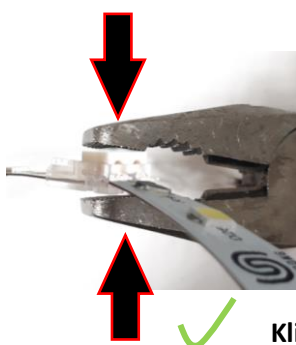

378297 Rýchlospojka LED pásik 8 mm / kábel
388184 Rýchlospojka LED pásik 10 mm / kábel

- Preveďte kábel malým otvorom a spojte s LED pásikom
- Bez spájkovania
- Bez odizolovania
- Verzia pre LED pásik 8 mm umožňuje inštaláciu do bežných profilov napr. Surface, Corner, Groove

max. 5 A
kábel 20 AWG
priemer kábla 0,5 mm²

Klik!

378296 Rýchlospojka 2 LED pásikov 8 mm zacvakávacia
388183 Rýchlospojka 2 LED pásikov 10 mm zacvakávacia

- Spojte dva LED pásiky
- Bez spájkovania
- Bez odizolovania
- Verzia pre LED pásiky 8 mm umožňuje inštaláciu do bežných profilov napr. Surface, Corner, Groove

max. 5 A

Klik!