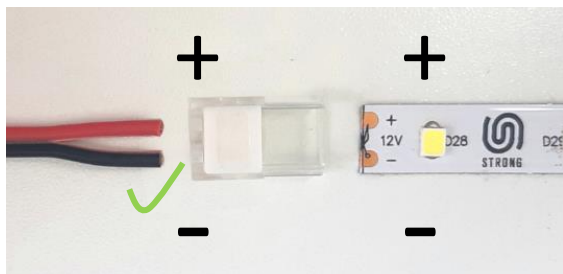

378297 Rýchlospojka LED pásik 8 mm / kábel
 388184 Rýchlospojka LED pásik 10 mm / kábel

- Preveďte kábel malým otvorom a spojte s LED pásikom
- Bez spájkovania
- Bez odizolovania
- Verzia pre LED pásik 8 mm umožňuje inštaláciu do bežných profilov napr. Surface, Corner, Groove

max. 5 A
 kábel 20 AWG
 priemer kábla 0,5 mm²

Klik!

378296 Rýchlospojka 2 LED pásikov 8 mm zacvakávacia
 388183 Rýchlospojka 2 LED pásikov 10 mm zacvakávacia

- Spojte dva LED pásiky
- Bez spájkovania
- Bez odizolovania
- Verzia pre LED pásiky 8 mm umožňuje inštaláciu do bežných profilov napr. Surface, Corner, Groove