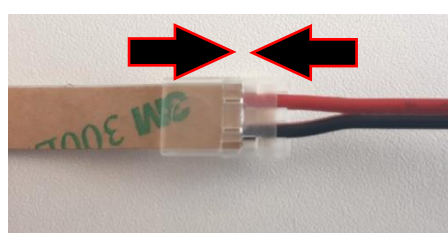

378297 Rýchlospojka LED pásik 8 mm / kábel
 388184 Rýchlospojka LED pásik 10 mm / kábel

- Preveďte kábel malým otvorom a spojte s LED pásikom
- Bez spájkovania
- Bez odizolovania
- Verzia pre LED pásik 8 mm umožňuje inštaláciu do bežných profilov napr. Surface, Corner, Groove

max. 5 A
 kábel 20 AWG
 priemer kábla 0,5 mm²

Klik!

378296 Rýchlospojka 2 LED pásikov 8 mm zacvakávacia
 388183 Rýchlospojka 2 LED pásikov 10 mm zacvakávacia

- Spojte dva LED pásiky
- Bez spájkovania
- Bez odizolovania
- Verzia pre LED pásiky 8 mm umožňuje inštaláciu do bežných profilov napr. Surface, Corner, Groove