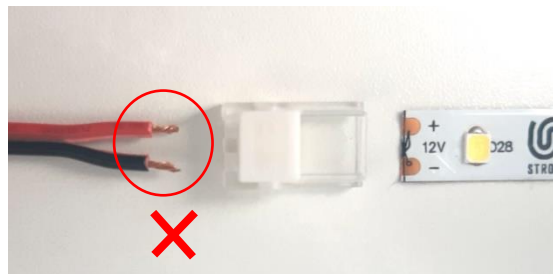

378297 Rýchlospojka LED pásik 8 mm / kábel
 388184 Rýchlospojka LED pásik 10 mm / kábel

- Preveďte kábel malým otvorom a spojte s LED pásikom
- Bez spájkovania
- Bez odizolovania
- Verzia pre LED pásik 8 mm umožňuje inštaláciu do bežných profilov napr. Surface, Corner, Groove

max. 5 A
 kábel 20 AWG
 priemer kábla 0,5 mm²

Klik!

378296 Rýchlospojka 2 LED pásikov 8 mm zacvakávacia
 388183 Rýchlospojka 2 LED pásikov 10 mm zacvakávacia

- Spojte dva LED pásiky
- Bez spájkovania
- Bez odizolovania
- Verzia pre LED pásiky 8 mm umožňuje inštaláciu do bežných profilov napr. Surface, Corner, Groove