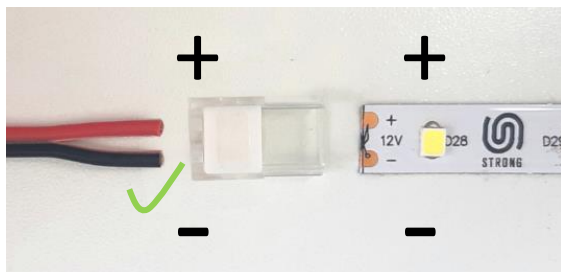

378297 Gyorscsatlakozó LED-szalaghoz 8 mm /kábel
 388184 Gyorscsatlakozó LED-szalaghoz 10mm / kábel

- Vezesse át a kábelt a kis lyukon, és kösse össze a LED szalaggal.
- Forrasztás nélkül.
- Csupaszítás nélkül.
- A 8 mm-es verziónál lehetséges a szerelés szokványos profilokba, mint pl. a Surface, Corner, Groove...

max. 5 A
 kábel 20 AWG
 kábel átmérője 0,5 mm²

378296 Gyorscsatlakozó 2 LED-szalaghoz 8 mm
 388183 Gyorscsatlakozó 2 LED-szalaghoz 10 mm

- Csatlakoztasson két LED-szalagot
- Forrasztás nélkül.
- Csupaszítás nélkül.
- A 8 mm-es verziónál lehetséges a szerelés szokványos profilokba, mint pl. a Surface, Corner, Groove..