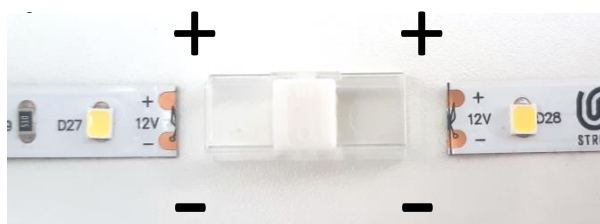

378296 Gyorscsatlakozó 2 LED-szalaghoz 8 mm
388183 Gyorscsatlakozó 2 LED-szalaghoz 10 mm

- Csatlakoztasson két LED-szalagot
- Forrasztás nélkül.
- Csupaszítás nélkül.
- A 8 mm-es verziónál lehetséges a szerelés szokványos profilokba, mint pl. a Surface, Corner, Groove..

max. 5 A