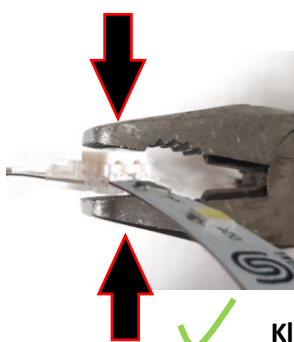

378296 Gyorscsatlakozó 2 LED-szalaghoz 8 mm
388183 Gyorscsatlakozó 2 LED-szalaghoz 10 mm

- Csatlakoztasson két LED-szalagot
- Forrasztás nélkül.
- Csupaszítás nélkül.
- A 8 mm-es verziónál lehetséges a szerelés szokványos profilokba, mint pl. a Surface, Corner, Groove..

max. 5 A