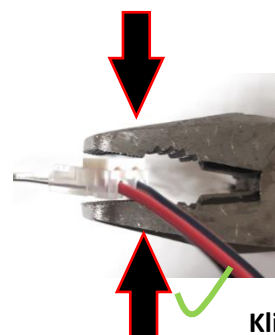

378297 Gyorscsatlakozó LED-szalaghoz 8 mm /kábel
 388184 Gyorscsatlakozó LED-szalaghoz 10mm / kábel

- Vezesse át a kábelt a kis lyukon, és kösse össze a LED szalaggal.
- Forrasztás nélkül.
- Csupaszítás nélkül.
- A 8 mm-es verziónál lehetséges a szerelés szokványos profilokba, mint pl. a Surface, Corner, Groove...

max. 5 A
 kábel 20 AWG
 kábel átmérője 0,5 mm²

378296 Gyorscsatlakozó 2 LED-szalaghoz 8 mm
 388183 Gyorscsatlakozó 2 LED-szalaghoz 10 mm

- Csatlakoztasson két LED-szalagot
- Forrasztás nélkül.
- Csupaszítás nélkül.
- A 8 mm-es verziónál lehetséges a szerelés szokványos profilokba, mint pl. a Surface, Corner, Groove..