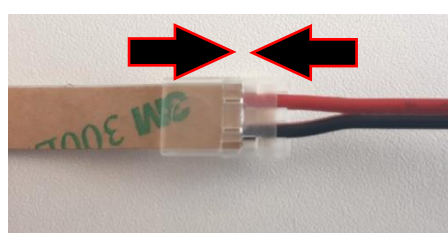

378297 Gyorscsatlakozó LED-szalaghoz 8 mm /kábel
 388184 Gyorscsatlakozó LED-szalaghoz 10mm / kábel

- Vezesse át a kábelt a kis lyukon, és kösse össze a LED szalaggal.
- Forrasztás nélkül.
- Csupaszítás nélkül.
- A 8 mm-es verziónál lehetséges a szerelés szokványos profilokba, mint pl. a Surface, Corner, Groove...

max. 5 A
 kábel 20 AWG
 kábel átmérője 0,5 mm²

378296 Gyorscsatlakozó 2 LED-szalaghoz 8 mm
 388183 Gyorscsatlakozó 2 LED-szalaghoz 10 mm

- Csatlakoztasson két LED-szalagot
- Forrasztás nélkül.
- Csupaszítás nélkül.
- A 8 mm-es verziónál lehetséges a szerelés szokványos profilokba, mint pl. a Surface, Corner, Groove..