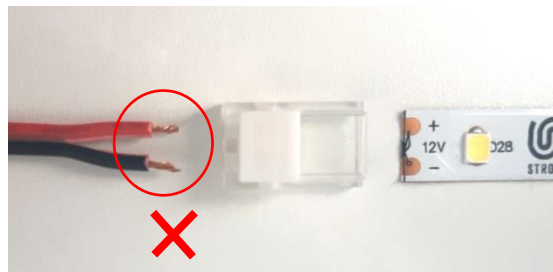

378297 Gyorscsatlakozó LED-szalaghoz 8 mm /kábel
 388184 Gyorscsatlakozó LED-szalaghoz 10mm / kábel

- Vezesse át a kábelt a kis lyukon, és kösse össze a LED szalaggal.
- Forrasztás nélkül.
- Csupaszítás nélkül.
- A 8 mm-es verziónál lehetséges a szerelés szokványos profilokba, mint pl. a Surface, Corner, Groove...

max. 5 A
 kábel 20 AWG
 kábel átmérője 0,5 mm²

378296 Gyorscsatlakozó 2 LED-szalaghoz 8 mm
 388183 Gyorscsatlakozó 2 LED-szalaghoz 10 mm

- Csatlakoztasson két LED-szalagot
- Forrasztás nélkül.
- Csupaszítás nélkül.
- A 8 mm-es verziónál lehetséges a szerelés szokványos profilokba, mint pl. a Surface, Corner, Groove..