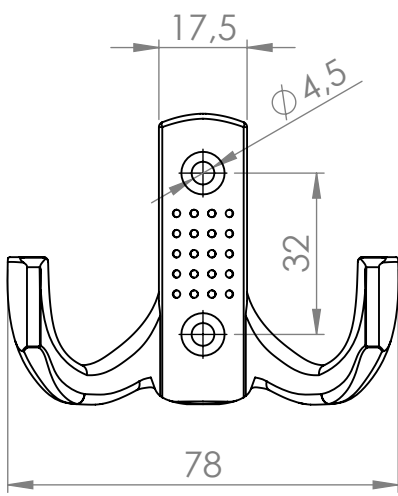

C

B

B

A

A

MATERIÁL

KRESLIL

DATUM

NÁZEV:

Č. VÝKRESU

Věšák Darec

A4

HMOTNOST (g):

MĚŘÍTKO:

4 3 2 1