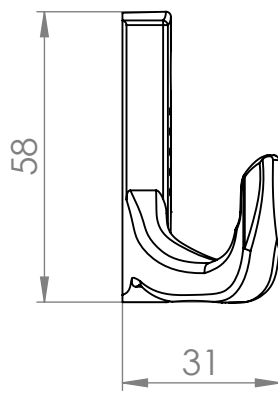

C

B

B

A

A

MATERIÁL

KRESLIL

DATUM

NÁZEV:

Č. VÝKRESU

Věšák Darec

A4

HMOTNOST (g):

MĚŘÍTKO:

4 3 2 1