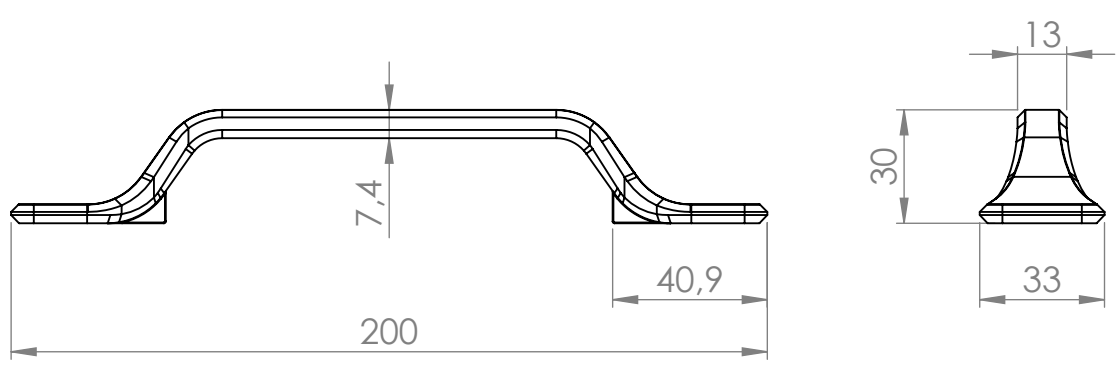

4 3 2 1

F

F

E

E

D

D

C

C

B

B

MATERIÁL

KRESLIL

DATUM

NÁZEV:

Č. VÝKRESU

Úchytka Bones

A4

HMOTNOST (g):

MĚŘÍTKO: 2:3

4 3 2 1