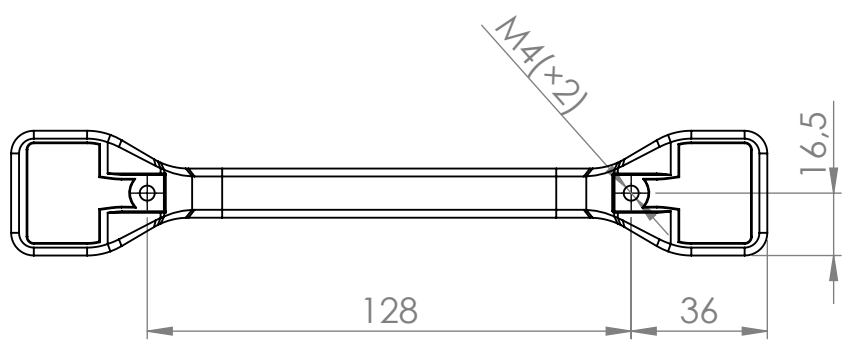

4 3 2 1

F

F

E

E

D

D

C

C

B

B

MATERIÁL

KRESLIL

DATUM

NÁZEV:

Č. VÝKRESU

Úchytka Bones

A4

HMOTNOST (g):

MĚŘÍTKO: 2:3

4 3 2 1