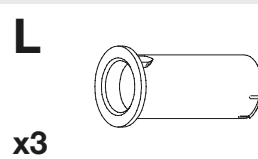

# Uniko

EUK60F1

**Versione sinistra**  
Left hand version

**Versione destra**  
Right hand version

1) **AVVERTENZA!** Leggi attentamente le istruzioni prima del montaggio e segui ogni passaggio indicato. L'azienda declina ogni responsabilità dall'uso improprio del prodotto. Ogni uso improprio del prodotto può causare lesioni. Modifiche o manomissioni del prodotto, annullano ogni condizione di garanzia.  
2) Smaltisci i diversi materiali secondo regolamentazioni della tua città.

# 1 Versione destra | Right hand version

**2a X=98,5mm**

Versione destra  
Right hand version

**2b X<98,5mm**

Versione destra  
Right hand version

3

Versione destra  
Right hand version

4

# 1 Montaggio sinistro | Left version

**2a X=98,5mm**

Versione sinistra  
Left hand version

**2b X<98,5mm**

Versione sinistra  
Left hand version

Versione sinistra  
Left hand version

4

Versione sinistra  
Left hand version