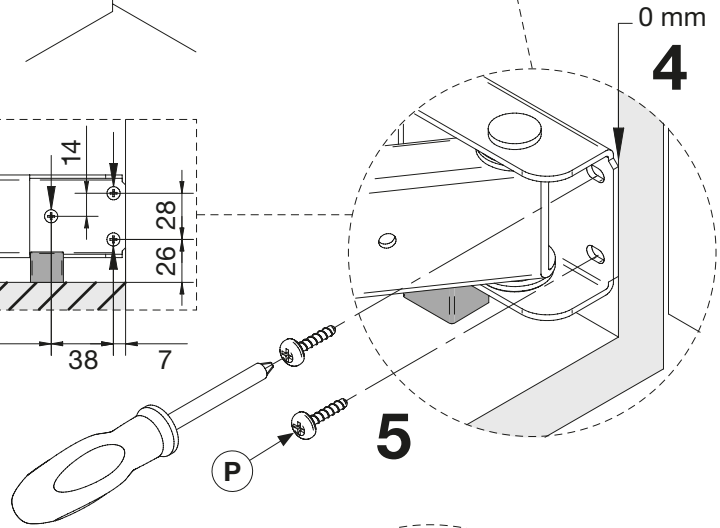

# Uniko

EUK60F1

**Versione sinistra**  
Left hand version

**Versione destra**  
Right hand version

1) **AVVERTENZA!** Leggi attentamente le istruzioni prima del montaggio e segui ogni passaggio indicato. L'azienda declina ogni responsabilità dall'uso improprio del prodotto. Ogni uso improprio del prodotto può causare lesioni. Modifiche o manomissioni del prodotto, annullano ogni condizione di garanzia.  
2) Smaltisci i diversi materiali secondo regolamentazioni della tua città.

# 1 Versione destra | Right hand version

**2a X=98,5mm**

Versione destra  
Right hand version

**2b X<98,5mm**

Versione destra  
Right hand version

3

Versione destra  
Right hand version

4

# 1 Montaggio sinistro | Left version

**2a X=98,5mm**

Versione sinistra  
Left hand version

**2b X<98,5mm**

Versione sinistra  
Left hand version

Versione sinistra  
Left hand version

4

Versione sinistra  
Left hand version