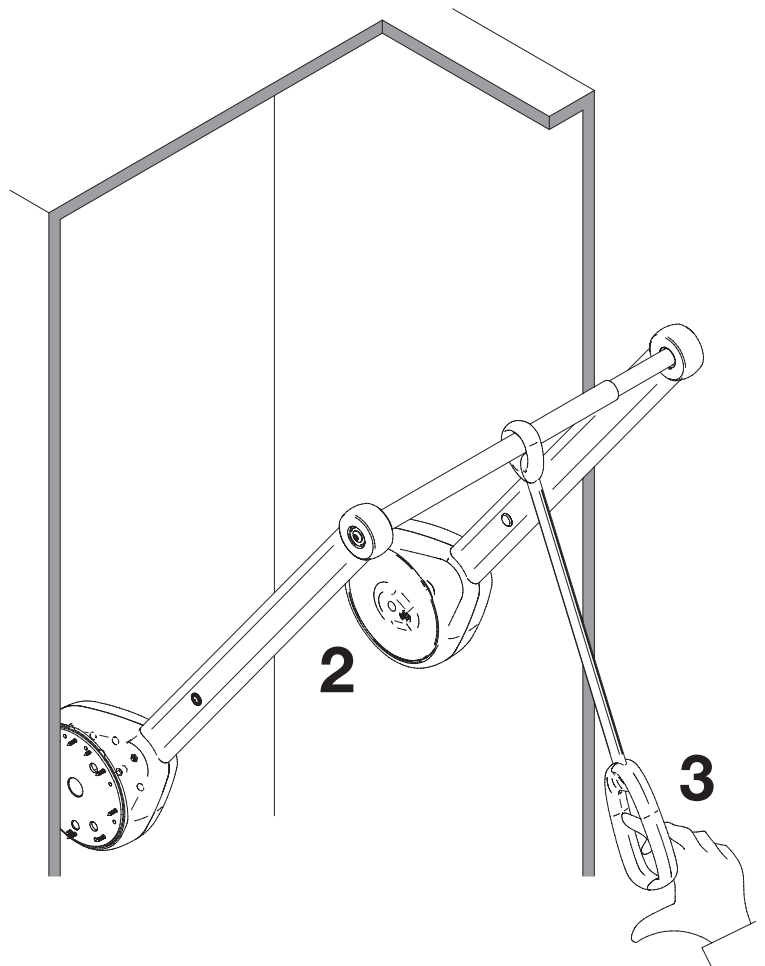

WARNING (proposition 65 compliant)
www.P65Warnings.ca.gov.

CHEMICAL	LISTED AS CAUSING
Formaldehyde (gas)	Cancer

Vibo spa
via Arzignano, 46
36070 Trissino (VI) Italy
T +39 0445-492800
F +39 0445-492999
vibo@viboitaly.com
www.viboitaly.com