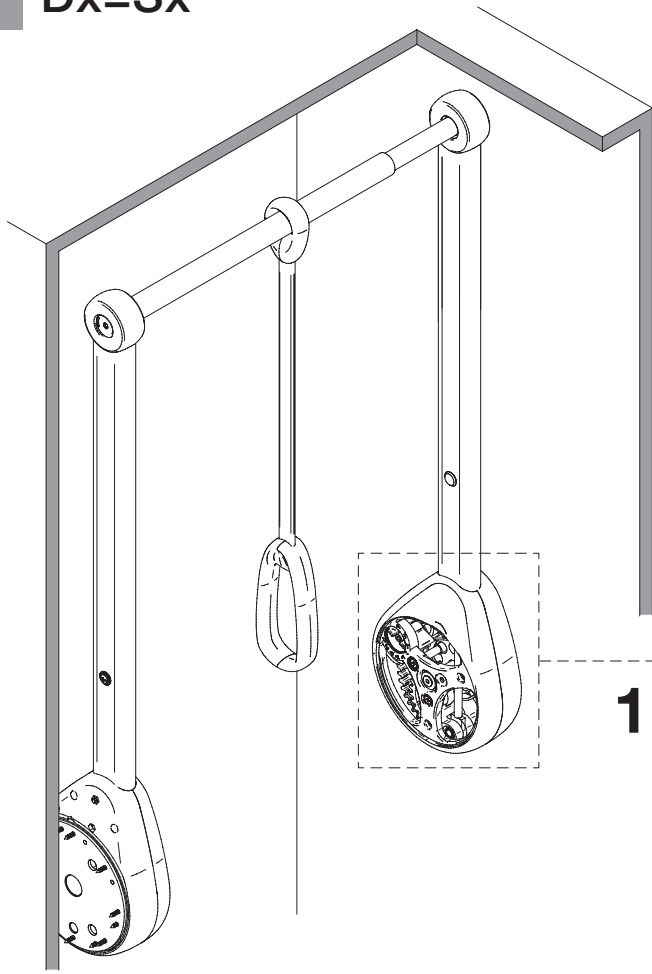

7 Dx=Sx

1

WARNING (proposition 65 compliant)
www.P65Warnings.ca.gov.

CHEMICAL	LISTED AS CAUSING
Formaldehyde (gas)	Cancer

Vibo spa
via Arzignano, 46
36070 Trissino (VI) Italy
T +39 0445-492800
F +39 0445-492999
vibo@viboitaly.com
www.viboitaly.com