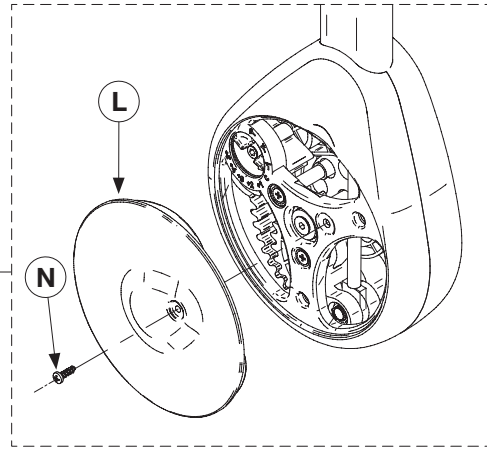

WARNING (proposition 65 compliant)
www.P65Warnings.ca.gov.

CHEMICAL	LISTED AS CAUSING
Formaldehyde (gas)	Cancer

Vibo spa
via Arzignano, 46
36070 Trissino (VI) Italy
T +39 0445-492800
F +39 0445-492999
vibo@viboitaly.com
www.viboitaly.com