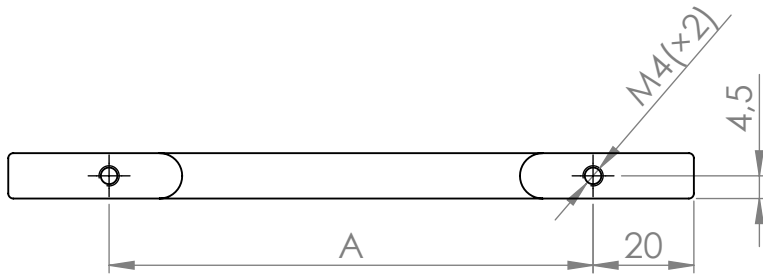

A (mm)	B (mm)
96	136
128	168
160	200

MATERIÁL

KRESLIL

DATUM

NÁZEV:

Č. VÝKRESU

Úchytka Cana

A4

HMOTNOST (g):

MĚŘÍTKO: 2:3