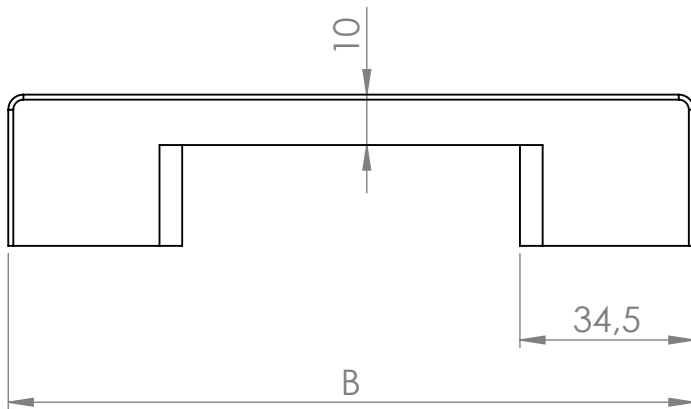

A (mm)	B (mm)
96	136
128	168
160	200

MATERIÁL

KRESLIL

DATUM

NÁZEV:

Č. VÝKRESU

Úchytka Cana

A4

HMOTNOST (g):

MĚŘÍTKO: 2:3