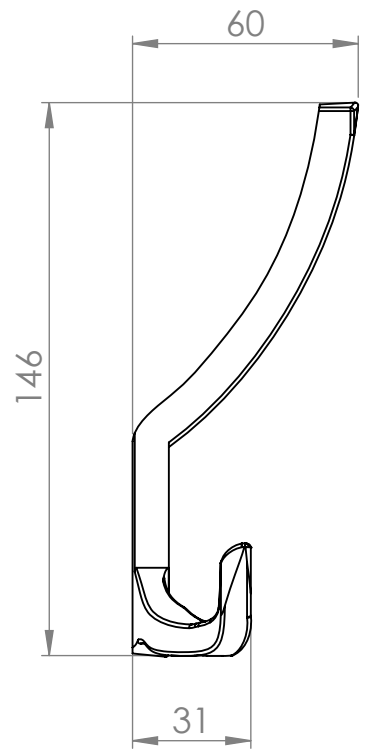

MATERIÁL

KRESLIL

DATUM

NÁZEV:

Č. VÝKRESU

Věšák Darec XL

A4

HMOTNOST (g):

MĚŘÍTKO:

4

3

2

1