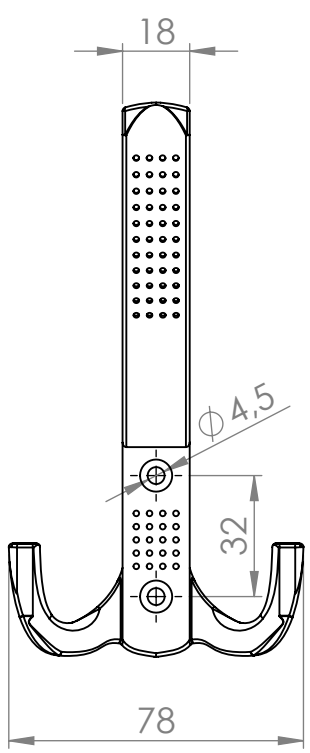

MATERIÁL

KRESLIL

DATUM

NÁZEV:

Č. VÝKRESU

Věšák Darec XL

A4

HMOTNOST (g):

MĚŘÍTKO:

4

3

2

1