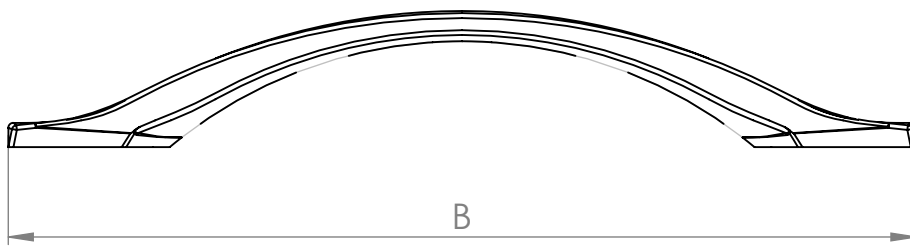

A (mm)	B (mm)
128	180
160	212
256	309
320	373

**Demos**

MATERIÁL

KRESLIL

DATUM

NÁZEV:

Č. VÝKRESU

Úchytka Sema