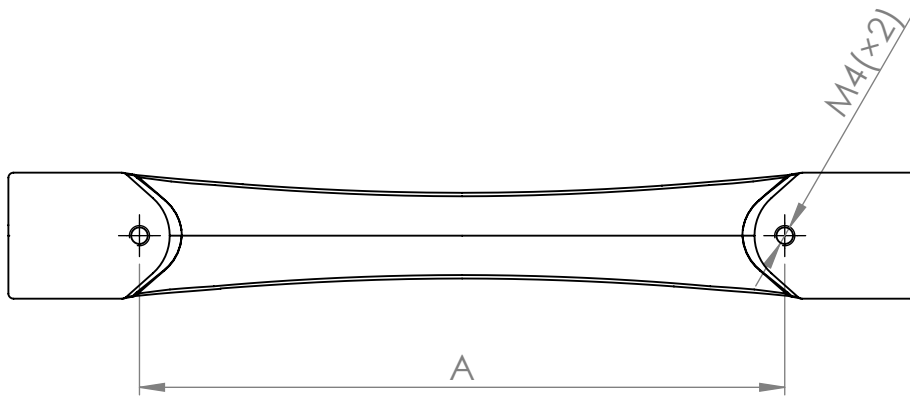

A (mm)	B (mm)
128	180
160	212
256	309
320	373

**Demos**

MATERIÁL

KRESLIL

DATUM

NÁZEV:

Č. VÝKRESU

Úchytka Sema

A4

HMOTNOST (g):

MĚŘÍTKO: