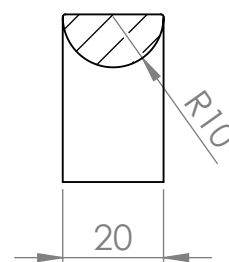

A (mm)	B (mm)
128	138
160	170
224	234
320	330
448	458
544	554
640	650

ŘEZ A-A
MĚŘITKO 2 : 3

 Demos

MATERIÁL

KRESLIL

DATUM

NÁZEV:

Č. VÝKRESU

Úchytka Lacata

A4

HMOTNOST (g):

MĚŘÍTKO: 2:3