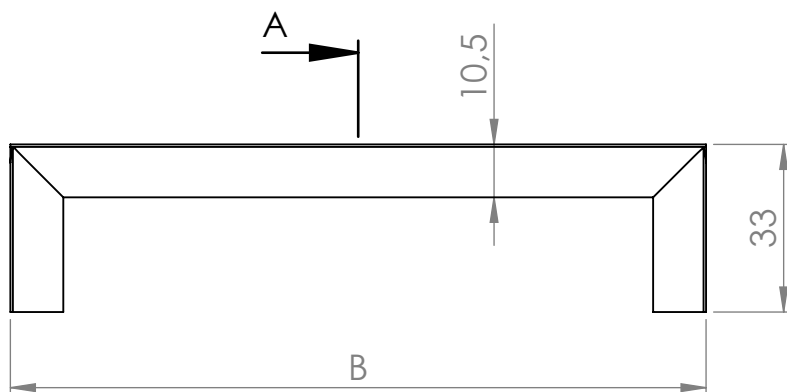

A (mm)	B (mm)
128	138
160	170
224	234
320	330
448	458
544	554
640	650

ŘEZ A-A
MĚŘITKO 2 : 3

 Demos

MATERIÁL

KRESLIL

DATUM

NÁZEV:

Č. VÝKRESU

Úchytka Lacata

A4

HMOTNOST (g):

MĚŘÍTKO: 2:3