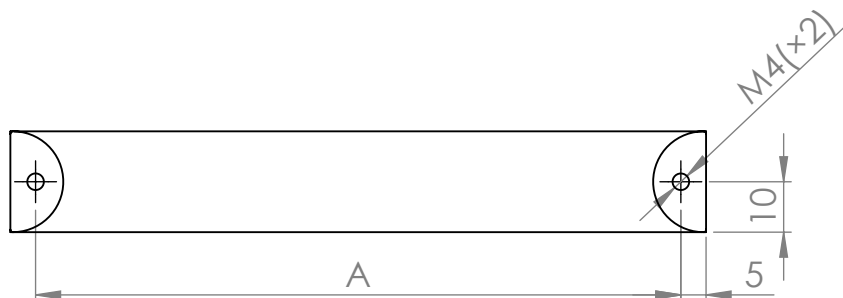

A (mm)	B (mm)
128	138
160	170
224	234
320	330
448	458
544	554
640	650

ŘEZ A-A
MĚŘITKO 2 : 3

 Demos

MATERIÁL

KRESLIL

DATUM

NÁZEV:

Č. VÝKRESU

Úchytka Lacata

A4

HMOTNOST (g):

MĚŘÍTKO: 2:3