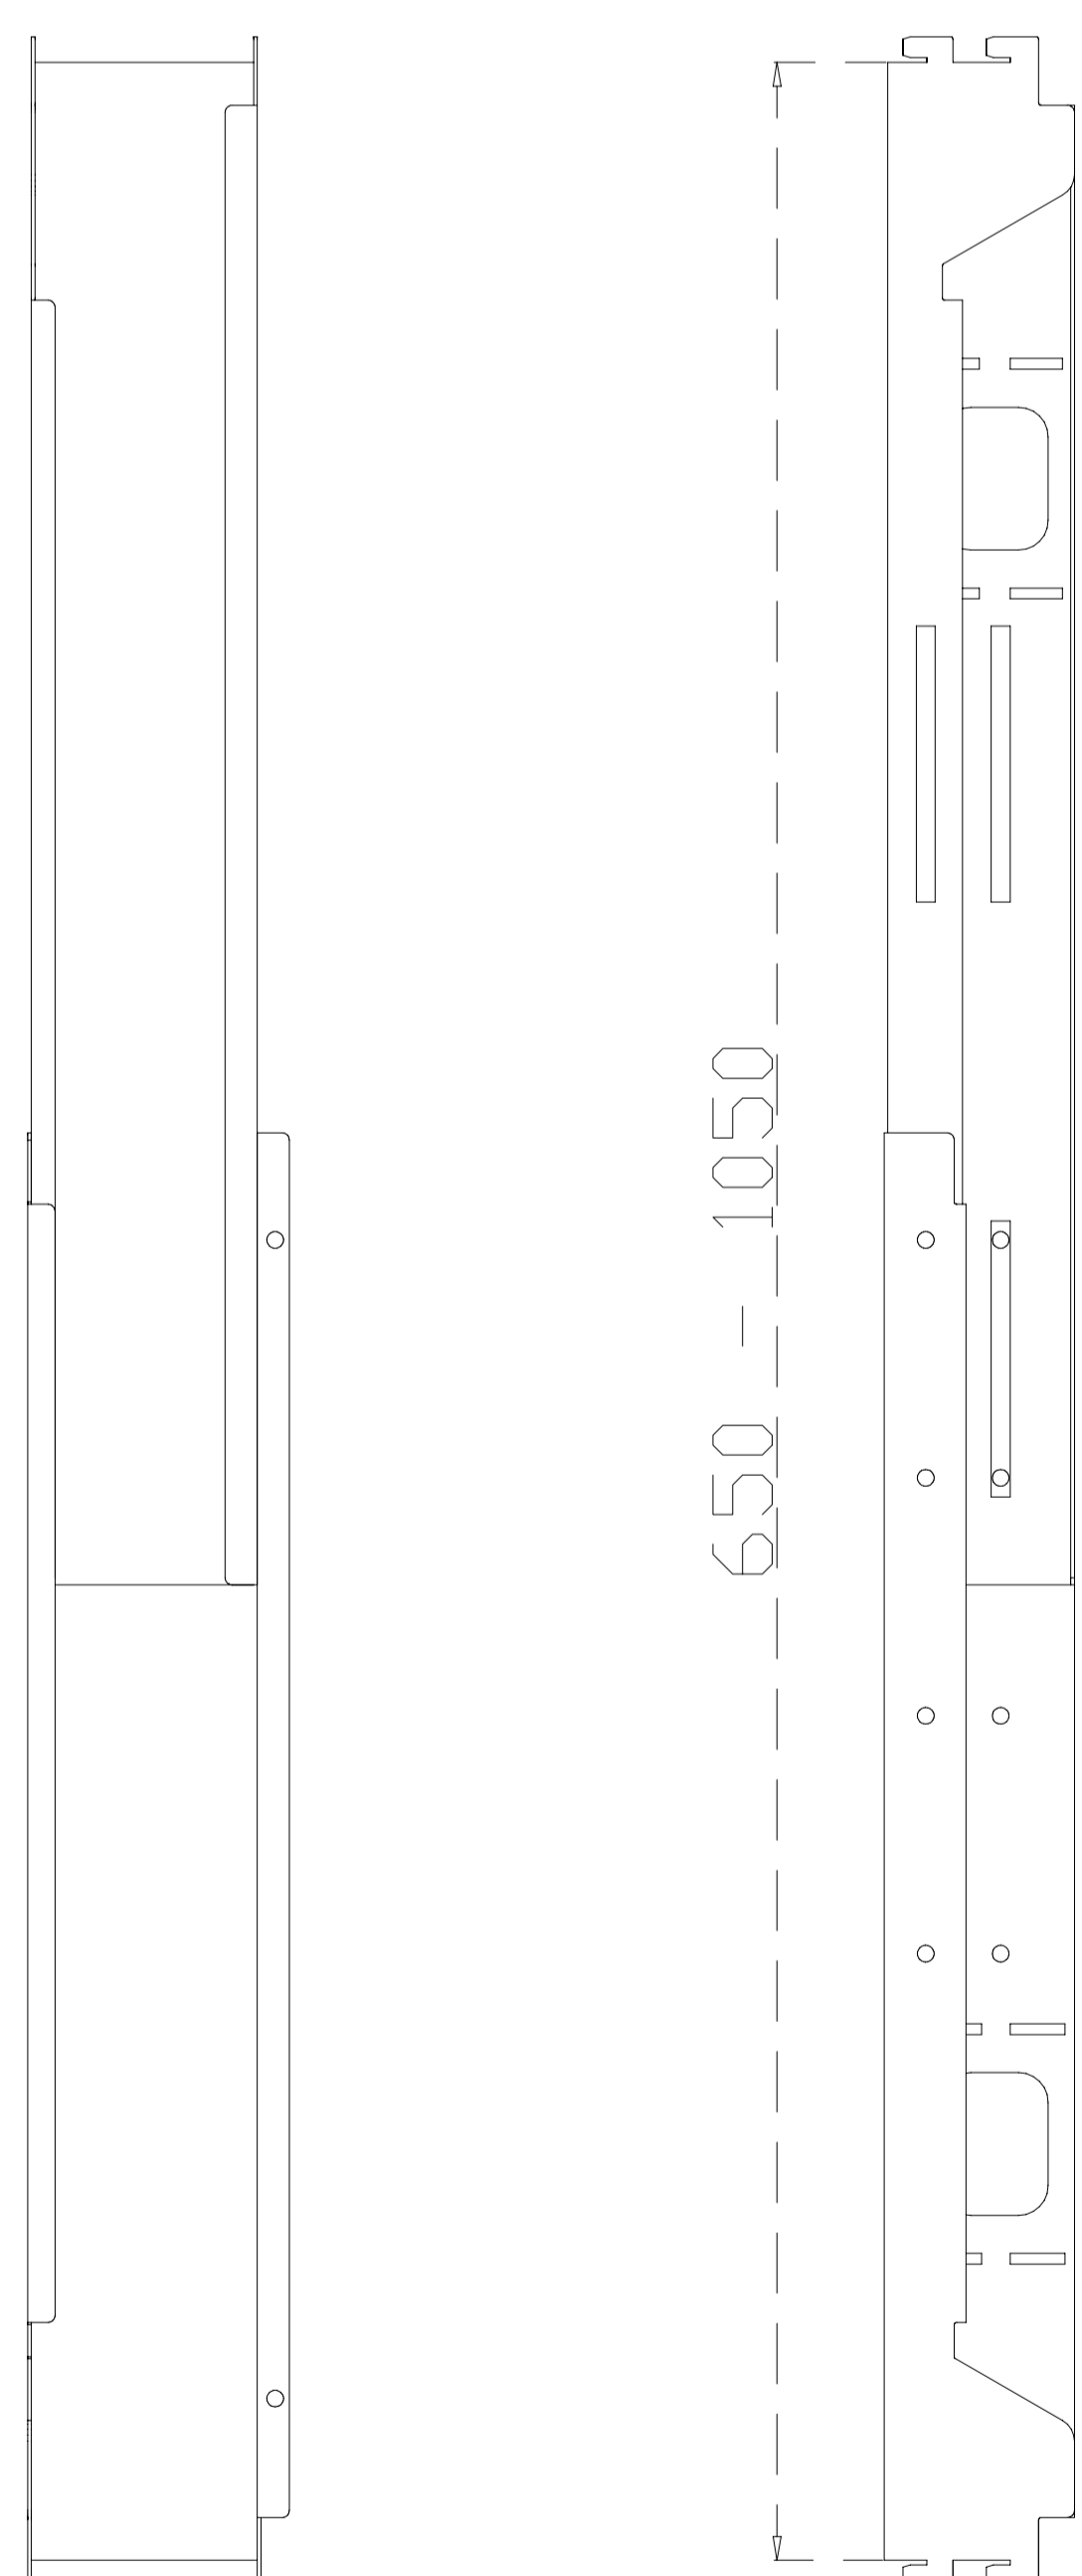

# GRUPA VII GROUP VII

KANAŁ KABLOWY REGULOWANY  
FLEXIBLE CABLE CHANNEL  
ST 951, ST 952, ST 954

# MILA DESIGN

ST 951  
\* 800 - 1200 mm

ST 952  
\* 1300 - 1800 mm

ST 954  
\* 1900 - 2200 mm