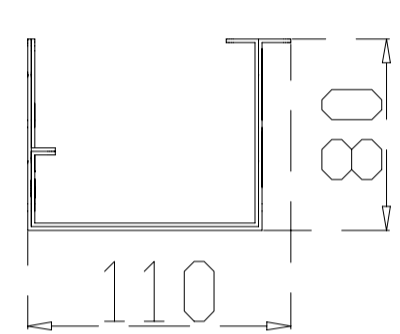

# GRUPA VII GROUP VII

KANAŁ KABLOWY REGULOWANY  
FLEXIBLE CABLE CHANNEL  
ST 951, ST 952, ST 954

# MILA DESIGN

ST 951  
\* 800 - 1200 mm

ST 952  
\* 1300 - 1800 mm

ST 954  
\* 1900 - 2200 mm