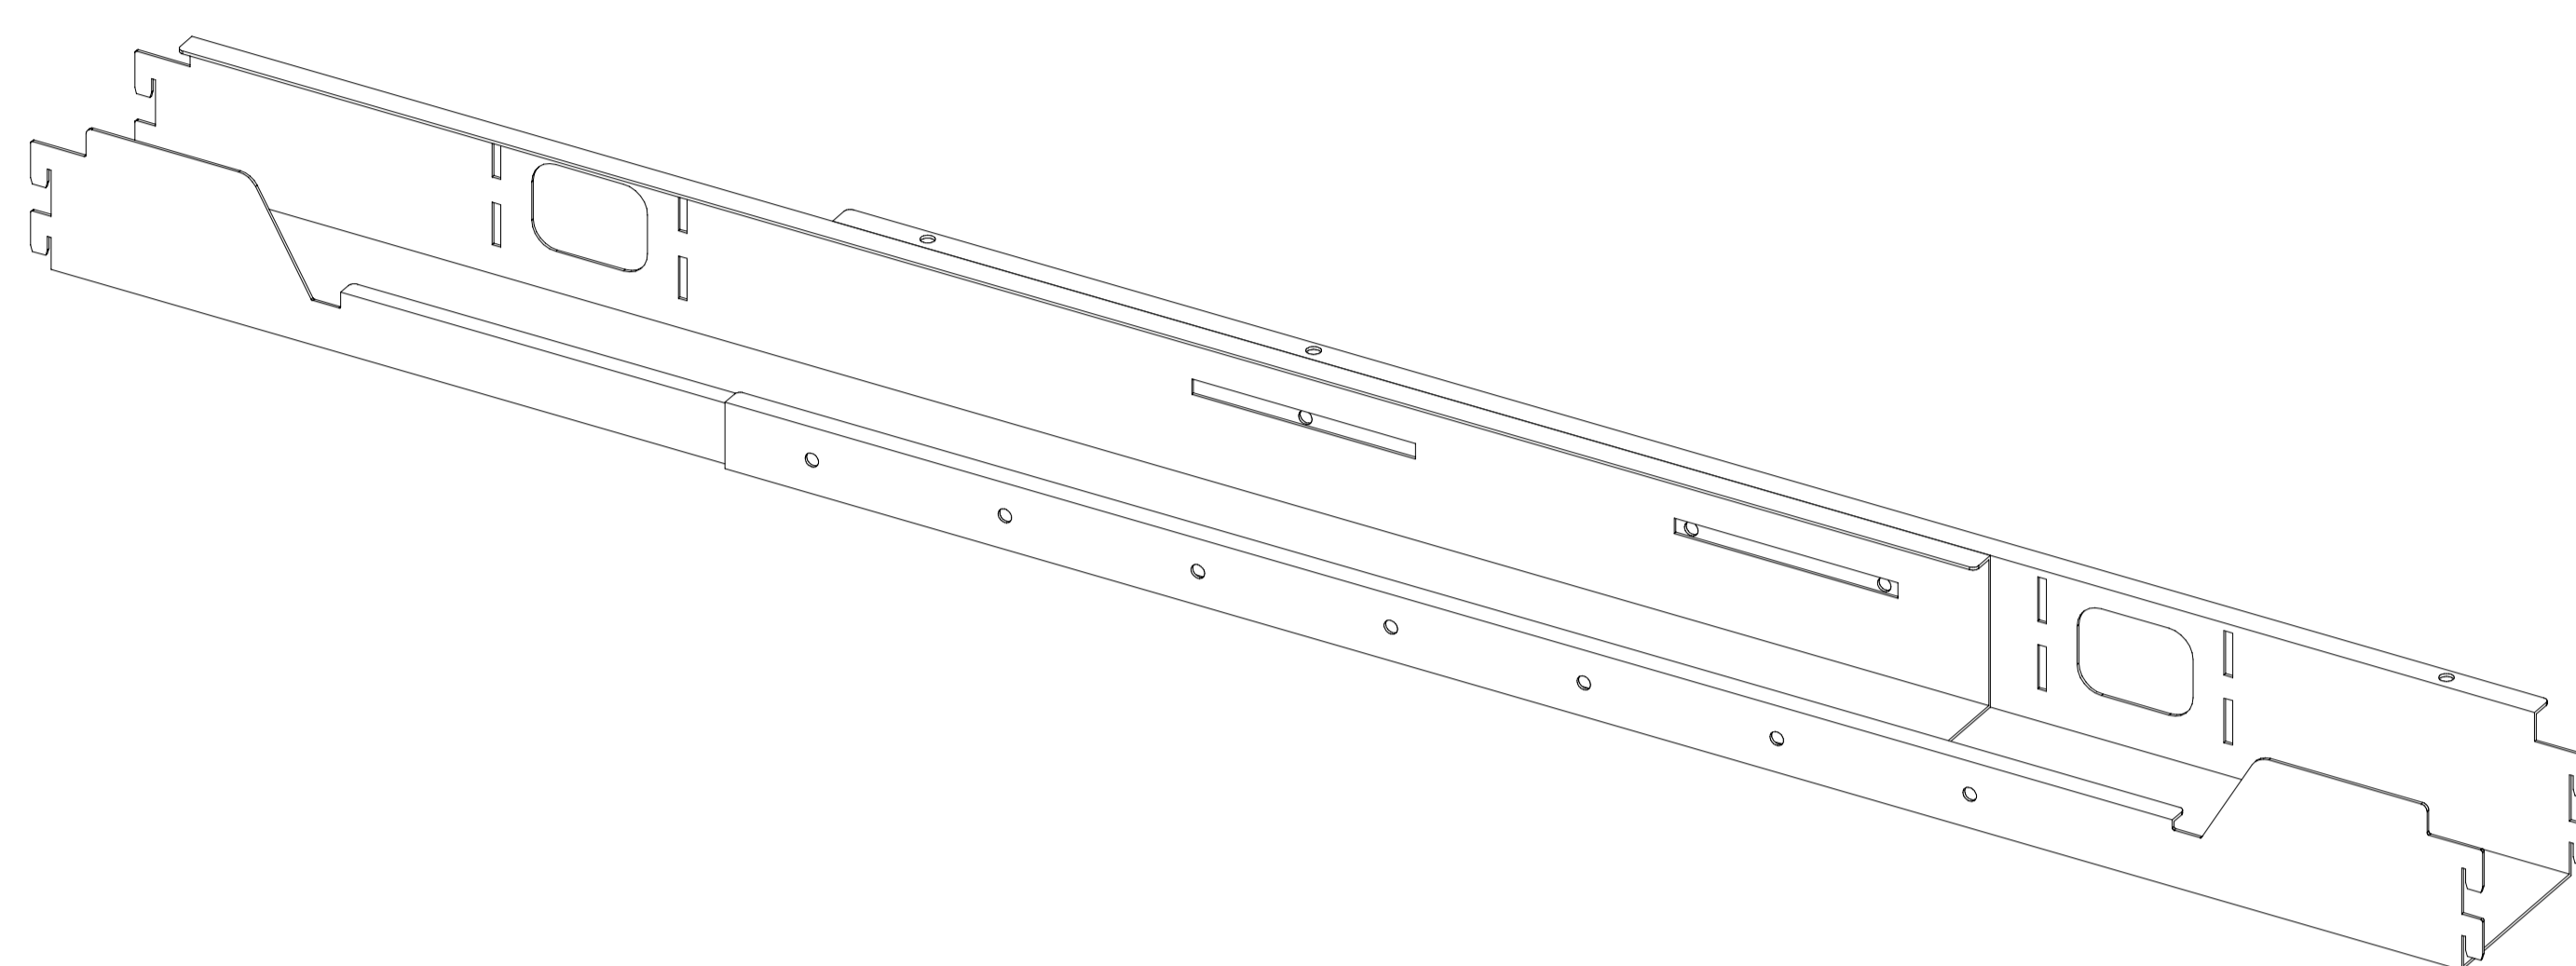

# GRUPA VII GROUP VII

KANAŁ KABLOWY REGULOWANY  
FLEXIBLE CABLE CHANNEL  
ST 951, ST 952, ST 954

# MILA DESIGN

ST 951  
\* 800 - 1200 mm

ST 952  
\* 1300 - 1800 mm

ST 954  
\* 1900 - 2200 mm