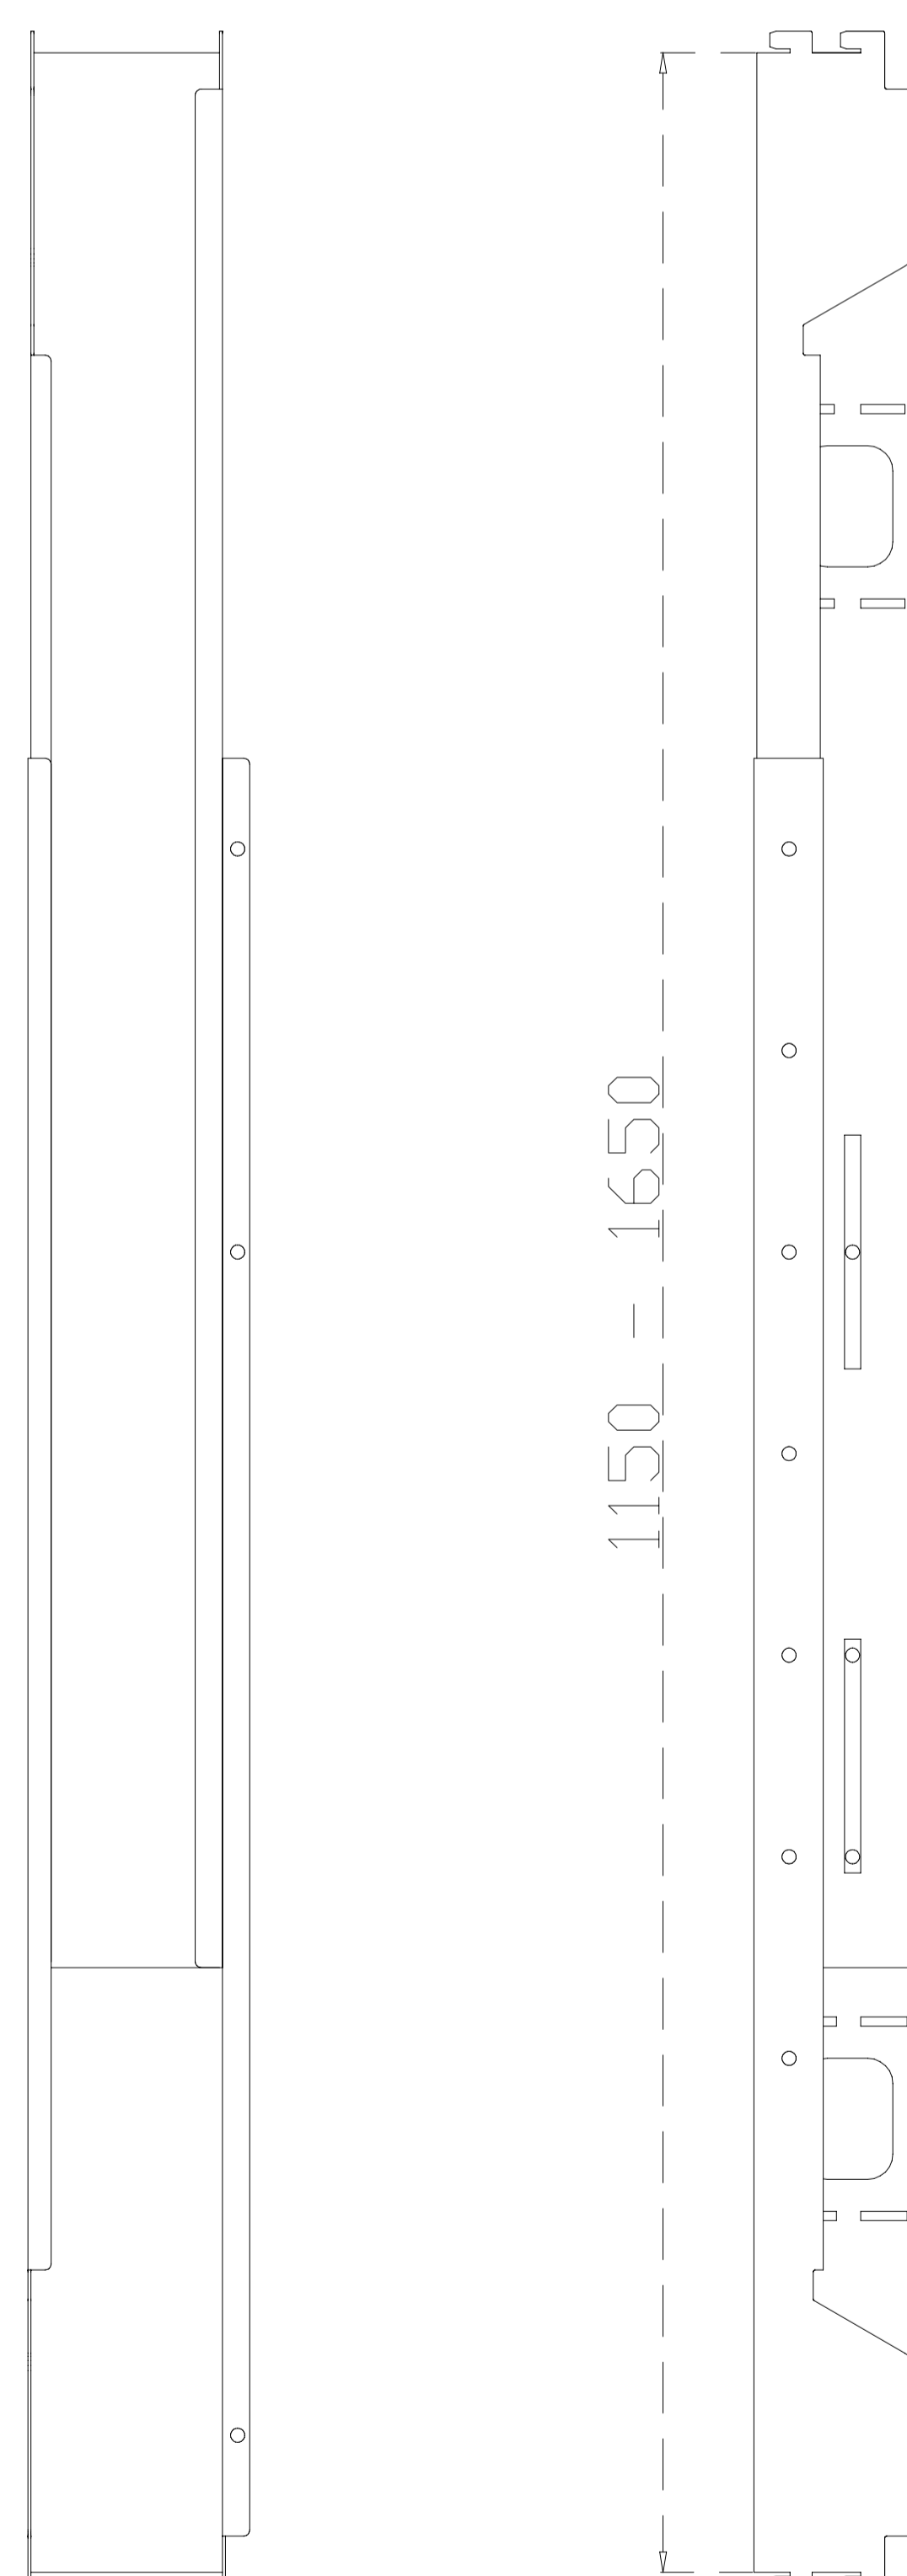

# GRUPA VII GROUP VII

KANAŁ KABLOWY REGULOWANY  
FLEXIBLE CABLE CHANNEL  
ST 951, ST 952, ST 954

# MILA DESIGN

ST 951  
\* 800 - 1200 mm

ST 952  
\* 1300 - 1800 mm

ST 954  
\* 1900 - 2200 mm