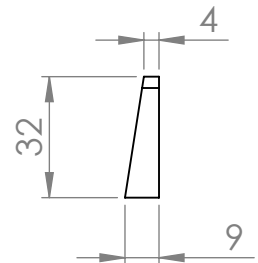

A (mm)	B (mm)	C (mm)
192	212	35
256	276	40
320	340	45
448	468	55

MATERIÁL

KRESLIL

DATUM

NÁZEV:

Č. VÝKRESU

Úchytka Romina

A4

HMOTNOST (g):

MĚŘÍTKO: 1:2