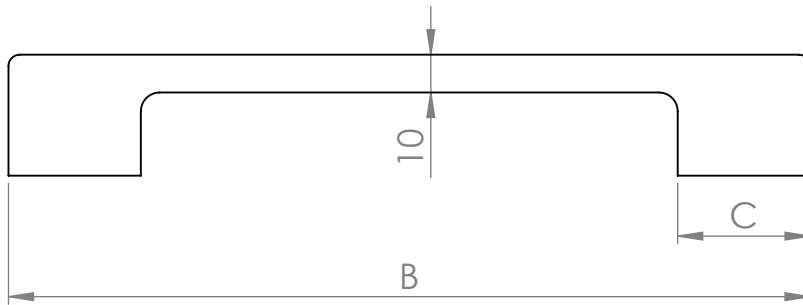

A (mm)	B (mm)	C (mm)
192	212	35
256	276	40
320	340	45
448	468	55

MATERIÁL

KRESLIL

DATUM

NÁZEV:

Č. VÝKRESU

Úchytka Romina

A4

HMOTNOST (g):

MĚŘÍTKO: 1:2