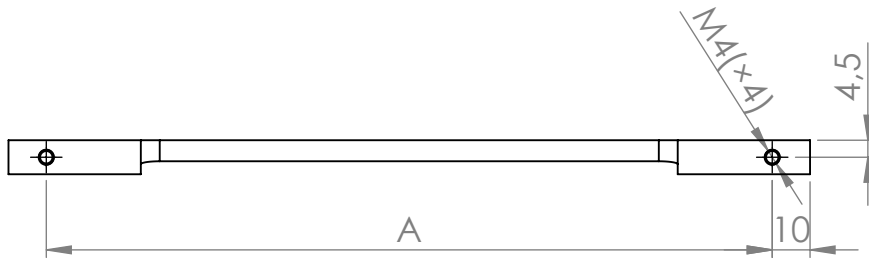

A (mm)	B (mm)	C (mm)
192	212	35
256	276	40
320	340	45
448	468	55

MATERIÁL

KRESLIL

DATUM

NÁZEV:

Č. VÝKRESU

Úchytka Romina

A4

HMOTNOST (g):

MĚŘÍTKO: 1:2