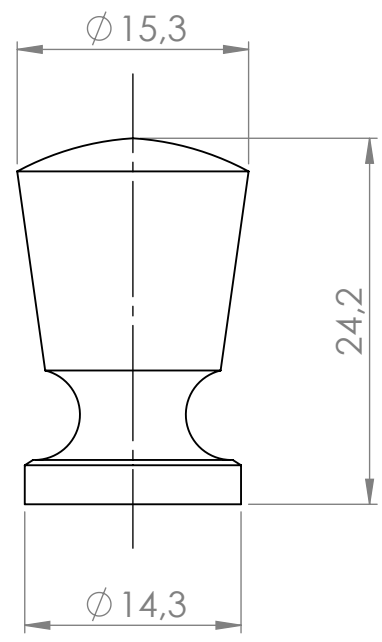

4 3 2 1

F

F

E

E

D

D

C

C

B

B

MATERIÁL

KRESLIL

DATUM

NÁZEV:

Č. VÝKRESU

Úchytka knop Ukuda

A4

HMOTNOST (g):

MĚŘÍTKO: 2:1

4 3 2 1

A

A