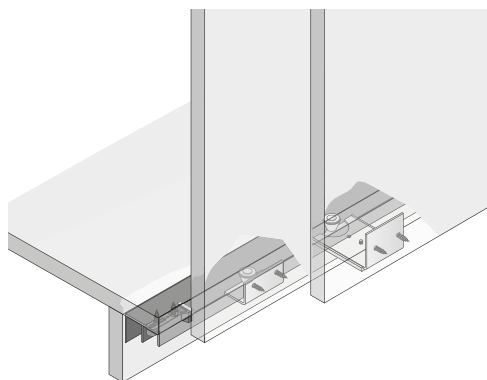

- ▶ TopLine 1, vložné dveře
- ▶ Jednotlivé součásti

Systém dolního vedení STB 11

- ▶ Montáž pod dno korpusu
- ▶ Tichý chod díky plastovým kolečkům s pryžovým kroužkem
- ▶ Hluboký sokl odsazený 46 mm
- ▶ Výška soklu min. 70 mm
- ▶ Velký úhelník se dá seřídit pro použití dveří tl. od 16 do 19 mm

- * Dřevěný distanční díl (12 x 50 x 15 mm) pro doraz zadního křídla
- ** Dřevěný distanční díl (20 x 50 x 15 mm) pro doraz předního křídla

Sada kování STB 11

- ▶ Sada obsahuje součásti pro skříň se 2 dveřmi
- ▶ Vodicí systém pod dnem
- ▶ Plastová kolečka pro tichý chod

Sada obsahuje:

- ▶ 2 ks vodicí díl pro přední dveře
- ▶ 2 ks vodicí díl pro zadní dveře
- ▶ 2 ks koncový doraz do vodicího profilu

Upozornění:

- ▶ Profily je třeba objednat zvlášť

Počet dveří	Obj. číslo	Bal.
2	0 045 080	1 sada
3	0 045 081	1 sada