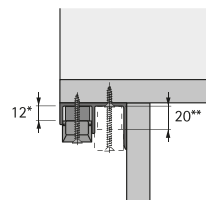

- ▶ TopLine 1, vložné dveře
- ▶ Jednotlivé součásti

Systém dolního vedení STB 11

- ▶ Montáž pod dno korpusu
- ▶ Tichý chod díky plastovým kolečkům s pryžovým kroužkem
- ▶ Hluboký sokl odsazený 46 mm
- ▶ Výška soklu min. 70 mm
- ▶ Velký úhelník se dá seřídit pro použití dveří tl. od 16 do 19 mm

- * Dřevěný distanční díl (12 x 50 x 15 mm) pro doraz zadního křídla
- ** Dřevěný distanční díl (20 x 50 x 15 mm) pro doraz předního křídla

Sada kování STB 11

- ▶ Sada obsahuje součásti pro skříň se 2 dveřmi
- ▶ Vodicí systém pod dnem
- ▶ Plastová kolečka pro tichý chod

Sada obsahuje:

- ▶ 2 ks vodicí díl pro přední dveře
- ▶ 2 ks vodicí díl pro zadní dveře
- ▶ 2 ks koncový doraz do vodicího profilu

Upozornění:

- ▶ Profily je třeba objednat zvlášť

Počet dveří	Obj. číslo	Bal.
2	0 045 080	1 sada
3	0 045 081	1 sada

Vodicí profil STB 11

- ▶ Hliník bez povrchové úpravy

Délka mm	Obj. číslo	Bal.
3000	0 071 117	1/4 ks
6000	0 046 419	1/4 ks