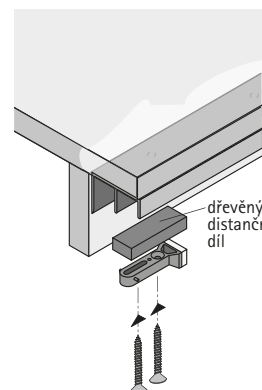

- ▶ TopLine 1, vložné dveře
- ▶ Jednotlivé součásti

Systém dolního vedení STB 11

- ▶ Montáž pod dno korpusu
- ▶ Tichý chod díky plastovým kolečkům s pryžovým kroužkem
- ▶ Hluboký sokl odsazený 46 mm
- ▶ Výška soklu min. 70 mm
- ▶ Velký úhelník se dá seřídit pro použití dveří tl. od 16 do 19 mm

- * Dřevěný distanční díl (12 x 50 x 15 mm) pro doraz zadního křídla
- ** Dřevěný distanční díl (20 x 50 x 15 mm) pro doraz předního křídla

Sada kování STB 11

- ▶ Sada obsahuje součásti pro skříň se 2 dveřmi
- ▶ Vodicí systém pod dnem
- ▶ Plastová kolečka pro tichý chod

Sada obsahuje:

- ▶ 2 ks vodicí díl pro přední dveře
- ▶ 2 ks vodicí díl pro zadní dveře
- ▶ 2 ks koncový doraz do vodicího profilu

Upozornění:

- ▶ Profily je třeba objednat zvlášť

Počet dveří	Obj. číslo	Bal.
2	0 045 080	1 sada
3	0 045 081	1 sada

Vodicí profil STB 11

- ▶ Hliník bez povrchové úpravy

Délka mm	Obj. číslo	Bal.
3000	0 071 117	1/4 ks
6000	0 046 419	1/4 ks