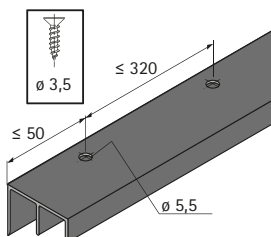

- ▶ TopLine 1, vložné dveře
- ▶ Jednotlivé součásti

Systém dolního vedení STB 11

- ▶ Montáž pod dno korpusu
- ▶ Tichý chod díky plastovým kolečkům s pryžovým kroužkem
- ▶ Hluboký sokl odsazený 46 mm
- ▶ Výška soklu min. 70 mm
- ▶ Velký úhelník se dá seřídit pro použití dveří tl. od 16 do 19 mm

- * Dřevěný distanční díl (12 x 50 x 15 mm) pro doraz zadního křídla
- ** Dřevěný distanční díl (20 x 50 x 15 mm) pro doraz předního křídla

Sada kování STB 11

- ▶ Sada obsahuje součásti pro skříň se 2 dveřmi
- ▶ Vodicí systém pod dnem
- ▶ Plastová kolečka pro tichý chod