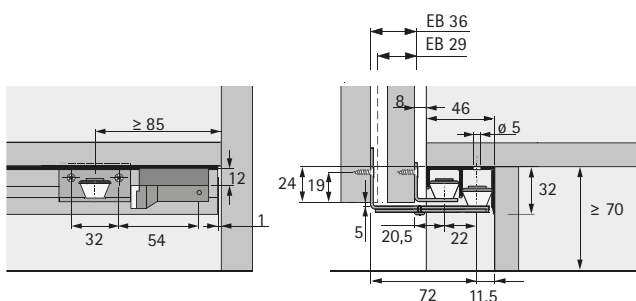

- ▶ TopLine 1, vložné dveře
- ▶ Jednotlivé součásti

Systém dolního vedení STB 11

- ▶ Montáž pod dno korpusu
- ▶ Tichý chod díky plastovým kolečkům s pryžovým kroužkem
- ▶ Hluboký sokl odsazený 46 mm
- ▶ Výška soklu min. 70 mm
- ▶ Velký úhelník se dá seřídit pro použití dveří tl. od 16 do 19 mm

- * Dřevěný distanční díl (12 x 50 x 15 mm) pro doraz zadního křídla
- ** Dřevěný distanční díl (20 x 50 x 15 mm) pro doraz předního křídla

Sada kování STB 11

- ▶ Sada obsahuje součásti pro skříň se 2 dveřmi
- ▶ Vodicí systém pod dnem
- ▶ Plastová kolečka pro tichý chod

Sada obsahuje:

- ▶ 2 ks vodicí díl pro přední dveře
- ▶ 2 ks vodicí díl pro zadní dveře
- ▶ 2 ks koncový doraz do vodicího profilu

Upozornění:

- ▶ Profily je třeba objednat zvlášť

Počet dveří	Obj. číslo	Bal.
2	0 045 080	1 sada
3	0 045 081	1 sada

Vodicí profil STB 11

- ▶ Hliník bez povrchové úpravy

Délka mm	Obj. číslo	Bal.
3000	0 071 117	1/4 ks
6000	0 046 419	1/4 ks