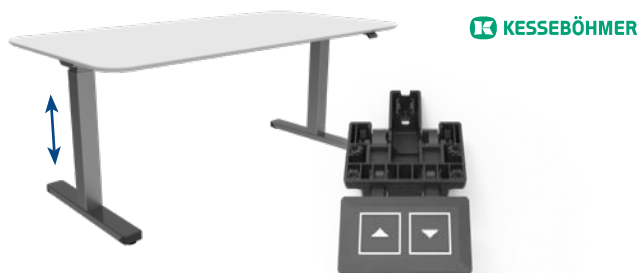

353421 El. podnož Kesseböhmer Ergonomie

Elektricky stavitelná kanc. podnož s flexibilním kanálem, výška 650-1250 mm, šířka 1200-1800 mm, Německá výroba, značka Kessebohmer, velmi konkurence schopná cena, skladem v Ostravě.