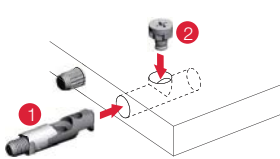

Spojovací kování

- hlavní novinkou je zavedení řady vrutů SPAX, další změny jsou spíše doplňkové, rozšíření či omezení sortimentu podle oblíbenosti

SPAX

Špičkové vruty, vynikající chod (lehké zavrtání), drážky pod hlavou umožní čisté zahloubení hlavy do lamina a zabrzdí při upevňování pantů (nedojde k protočení vrutu). Řada běžných Torx pro lepší přenos síly a PZ pro nejběžnější bity. K dispozici verze s čokovitou hlavou v niklu - barva odpovídá závěsům - perfektní vzhled. Řada pro MDF - šroubování bez předvrtání, dále verze s půlkulatou hlavou pro výsuvy. Povrchová úprava Wirox je 20 × odolnější proti korozi než žlutý zinek.

Kalibrování kolíky

Kolíky z břízy vhodné pro kolíkováčky (velikost 8×35, kód 340719), elektronicky testované na geometrii. Verze s lepidlem pro automatické kolíkováčky (kód 344255) - k aktivaci se používá voda, odpadá čistění stroje od lepidla, nehrozí umazání, šetří čas, lepidlo i čisticí prostředky.

ITALIANA
Ferramenta

Sponky pro čalouníky

Pro nejběžnější systémy, používané k čalounění, využít i pro kotvení parozábran apod.

Samolepící krytky

rozšíření a doplnění kolekce k novým dekorům Kronospan, Bučina.

279783 Triade XXL

Neviditelné zavěšení pro těžké police, až 50 kg na pár. Obecné výhody systémů Triade v seřizování ve 3 rovinách. K dispozici i podpěra do zdi pro zvýšení únosnosti v nekvalitních podkladech.

Target J12

Systém pro spojování korpusů, vhodný pro demonty, vysoká pevnost spoje. Při montáži možno použít AKU nářadí, možno předinstalovat, lze kombinovat s nožkami (regulace skrz otvor). Verze s eurozávitem i metrickým závitem.