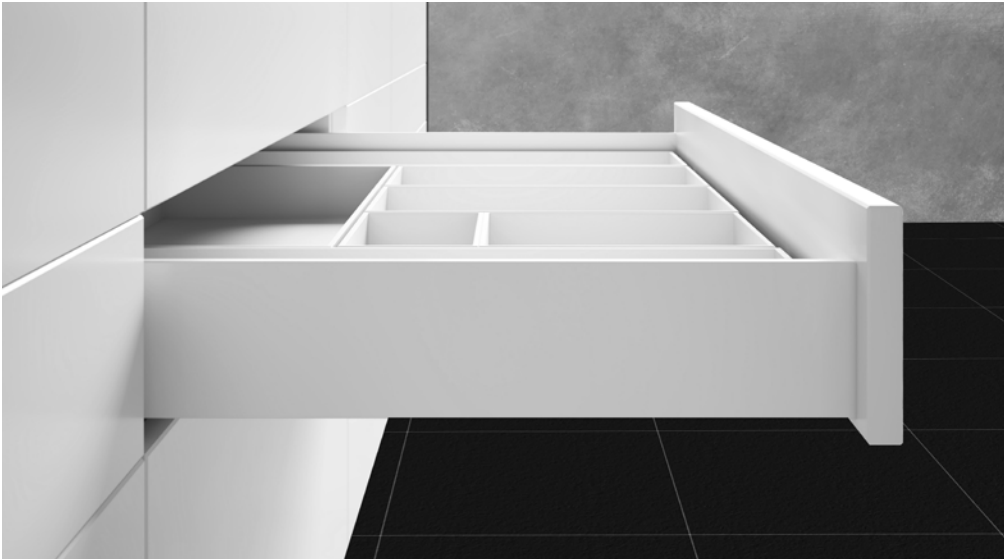

- nová řada skrytých výsuvů se synchronizací a zvýšenou nosností až 40 kg
- doplnění příslušenství pro StrongBox