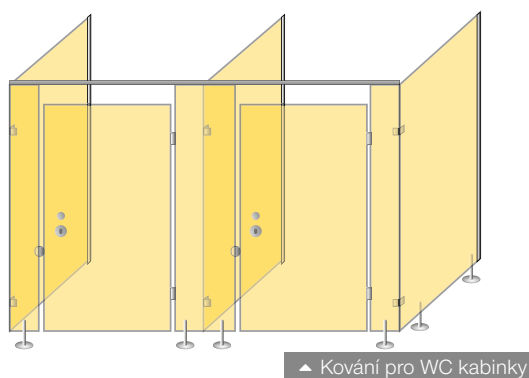

- Kliky Twin
- od června nově nabízíme kliky Twin, které nahrazují původní značku Tulip.
- Twin je profesionální dodavatel klik se špičkovým servisem. Jejich předností jsou prověřené kvality povrchové úpravy, montážní mechaniky zajišťující dlouhodobou funkčnost kliky a zajímavý design. Samozřejmostí ucelené nabídky tohoto dodavatele je i bezpečnostní kování třetí a čtvrté třídy s kompletní certifikací. Na našich prodejnách najdete část kolekce. Kompletní nabídka je na www.twin.cz a v tištěných katalogích Twin.

- kování pro rozkládací stoly jsme přesunuli do kap. 8. Proběhla zde i změna dodavatele na Pöttker.
- nově v katalogu kování pro WC kabinky. Doplnění sortimentu k plošným materiálům.

Kování pro WC kabinky

Kompletní řešení pro desky 10-25 mm, robustní řešení vhodné do prostor se zvýšenou vlhkostí.

- rozšíření kolekce větracích mřížek i lišt na PD v barvě imitace nerez. Další novinkou jsou poptávané lišty na moderní PD s 0 radiusem, tyto budou dostupné v hliníku a nerez.

Spojovací a ukončovací lišty na PD 38 mm nerez

Nově i povrchová úprava nerez.

Spojovací a ukončovací lišty na PD 38 mm 0 radius

Rozšíření kolekce lišt pro moderní PD s 0 radiusem, 2 barvy - hliník a nerez.

Větrací mřížka imitace nerez

Nová povrchová úprava.