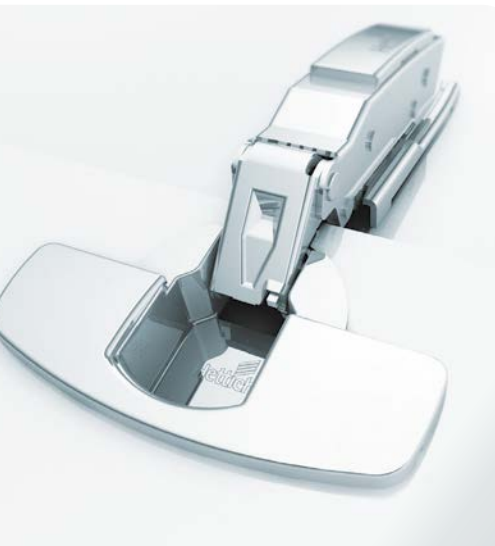

NOVINKY
nábytkové kování
2018/19

Demos

Vše pro výrobu nábytku

nábytko

20

ání 18/19