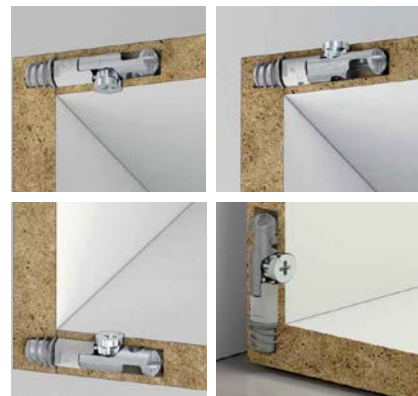

Target J12

Systém pro spojování korpusů, vhodný pro demonty, vysoká pevnost spoje. Při montáži možno použít AKU nářadí, možno předinstalovat, lze kombinovat s nožkami (regulace skrz otvor). Verze s eurozávitem i metrickým závitem.