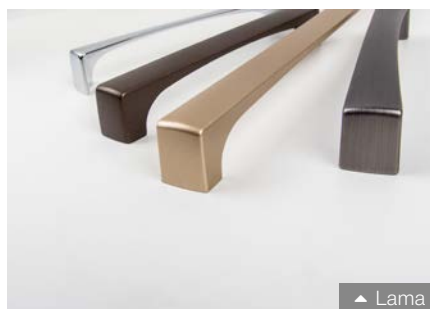

▲ Lama

356240-356247 Úchytky Lama

Moderní design, 4 barvy - moderní matná zlatá, titanová a tabáková, oblíbené rozteče 160 a 320.