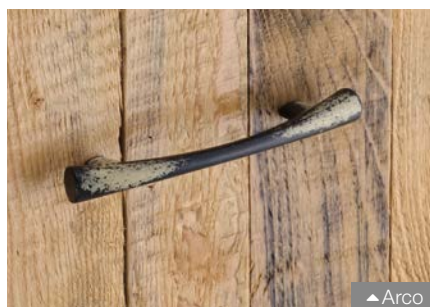

▲ Arco

356275-280 Arco

Rustikální úchytky v povrchové úpravě připomínající železo, otlučený nebo osaháný vzhled.