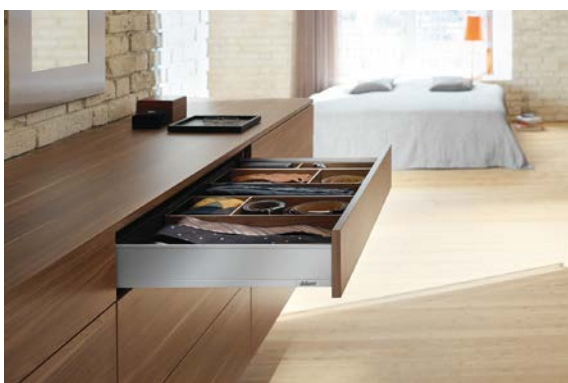

Rozšíření řady sad ANTARO o verzi TOB

Např.: 350519 BL sada ANTARO 500 „M“ 30kg, TOB, bílá, 350521 BL sada ANTARO 500 „D“ 30kg, TOB, bílá,
350520 BL sada ANTARO 500 „M“ 30kg, TOB, šedá, 350522 BL sada ANTARO 500 „D“ 30kg, TOB, šedá.
Vždy nutno doplnit o vhodný modul, synchronizaci a čelní kování.

▲ LEGRABOX - barevná škála